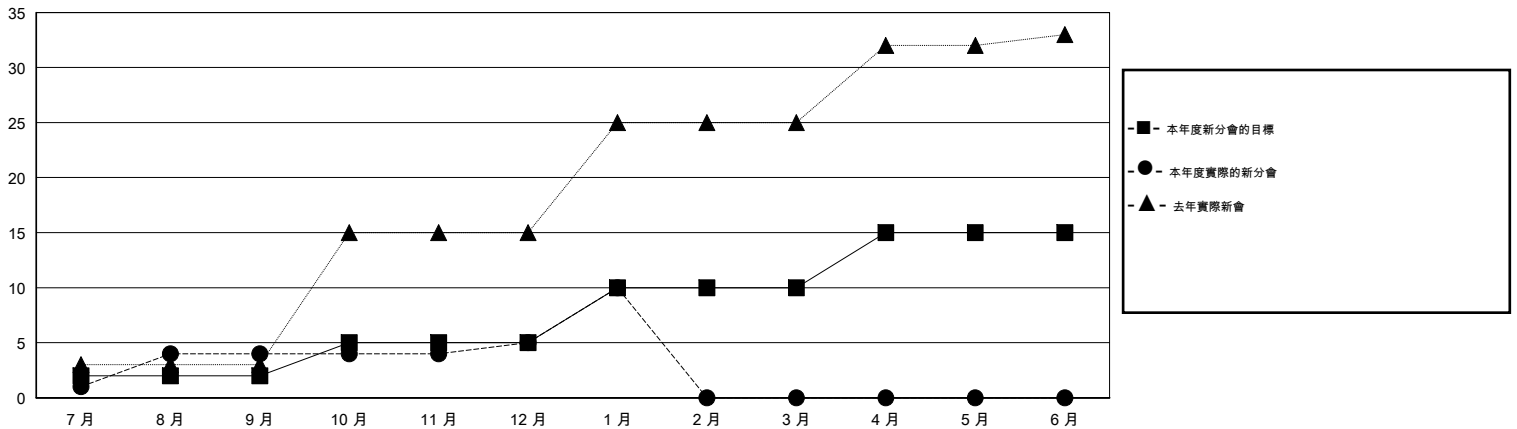

MONTHLY MEMBERSHIP PROGRESS REPORT

District 381

Results as of: 1/31/2016

GMT: ZE RAN SU

地點 CHINA

GMT憲章區 5

分會				
成果 2015-2016				
季	新分會目標	新會	會員流失的分會	淨增/減
7月/8月/9月	2	4	1	3
10月/11月/12月	3	1	1	0
1月/2月/3月	5	5	0	5
4月/5月/6月	5	0	0	0

位會員@每位須繳				
成果 2015-2016				
季	新會員目標	增加的授證/新會員	退會人數	淨增/減
7月/8月/9月	230	805	47	758
10月/11月/12月	360	604	53	551
1月/2月/3月	420	288	1,312	-1,024
4月/5月/6月	430	0	0	0

目標與實際新會累積