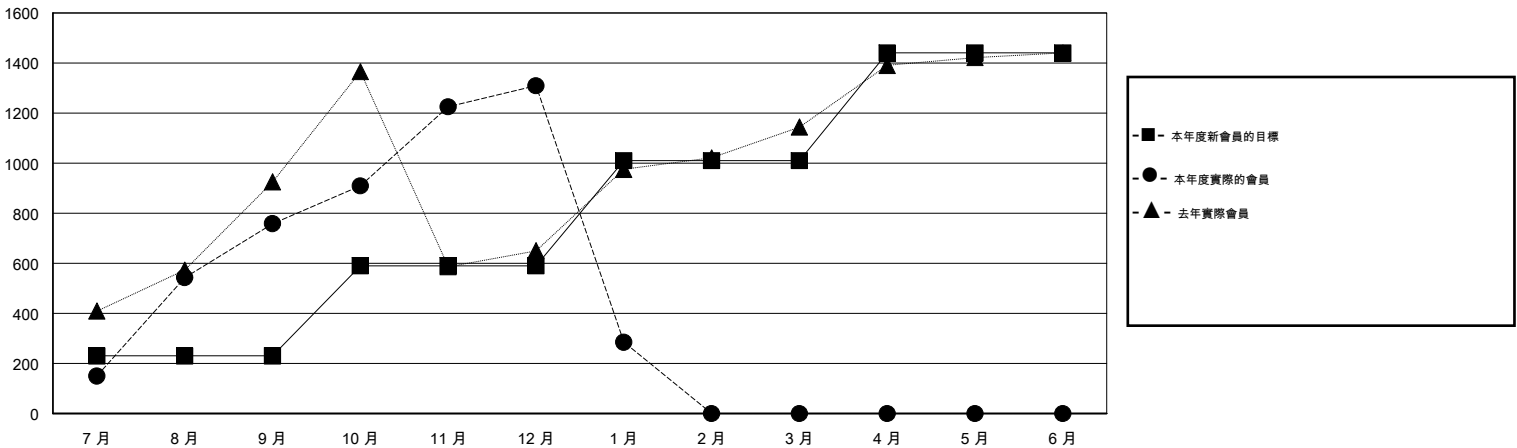

目標和實際會員累積

已取消的分會: 2

172 CLUBS OF 182 增添1位或以上的會員

性別分佈

男 4,899 (67.20%)
女 2,391 (32.80%)

放棄的會員

[點擊這裡取得健康評估資料](#)

過世	0
分會已取消	4
其他	1,408
總計	1,412

家庭單位會員	398
戶長	196
非戶長	202